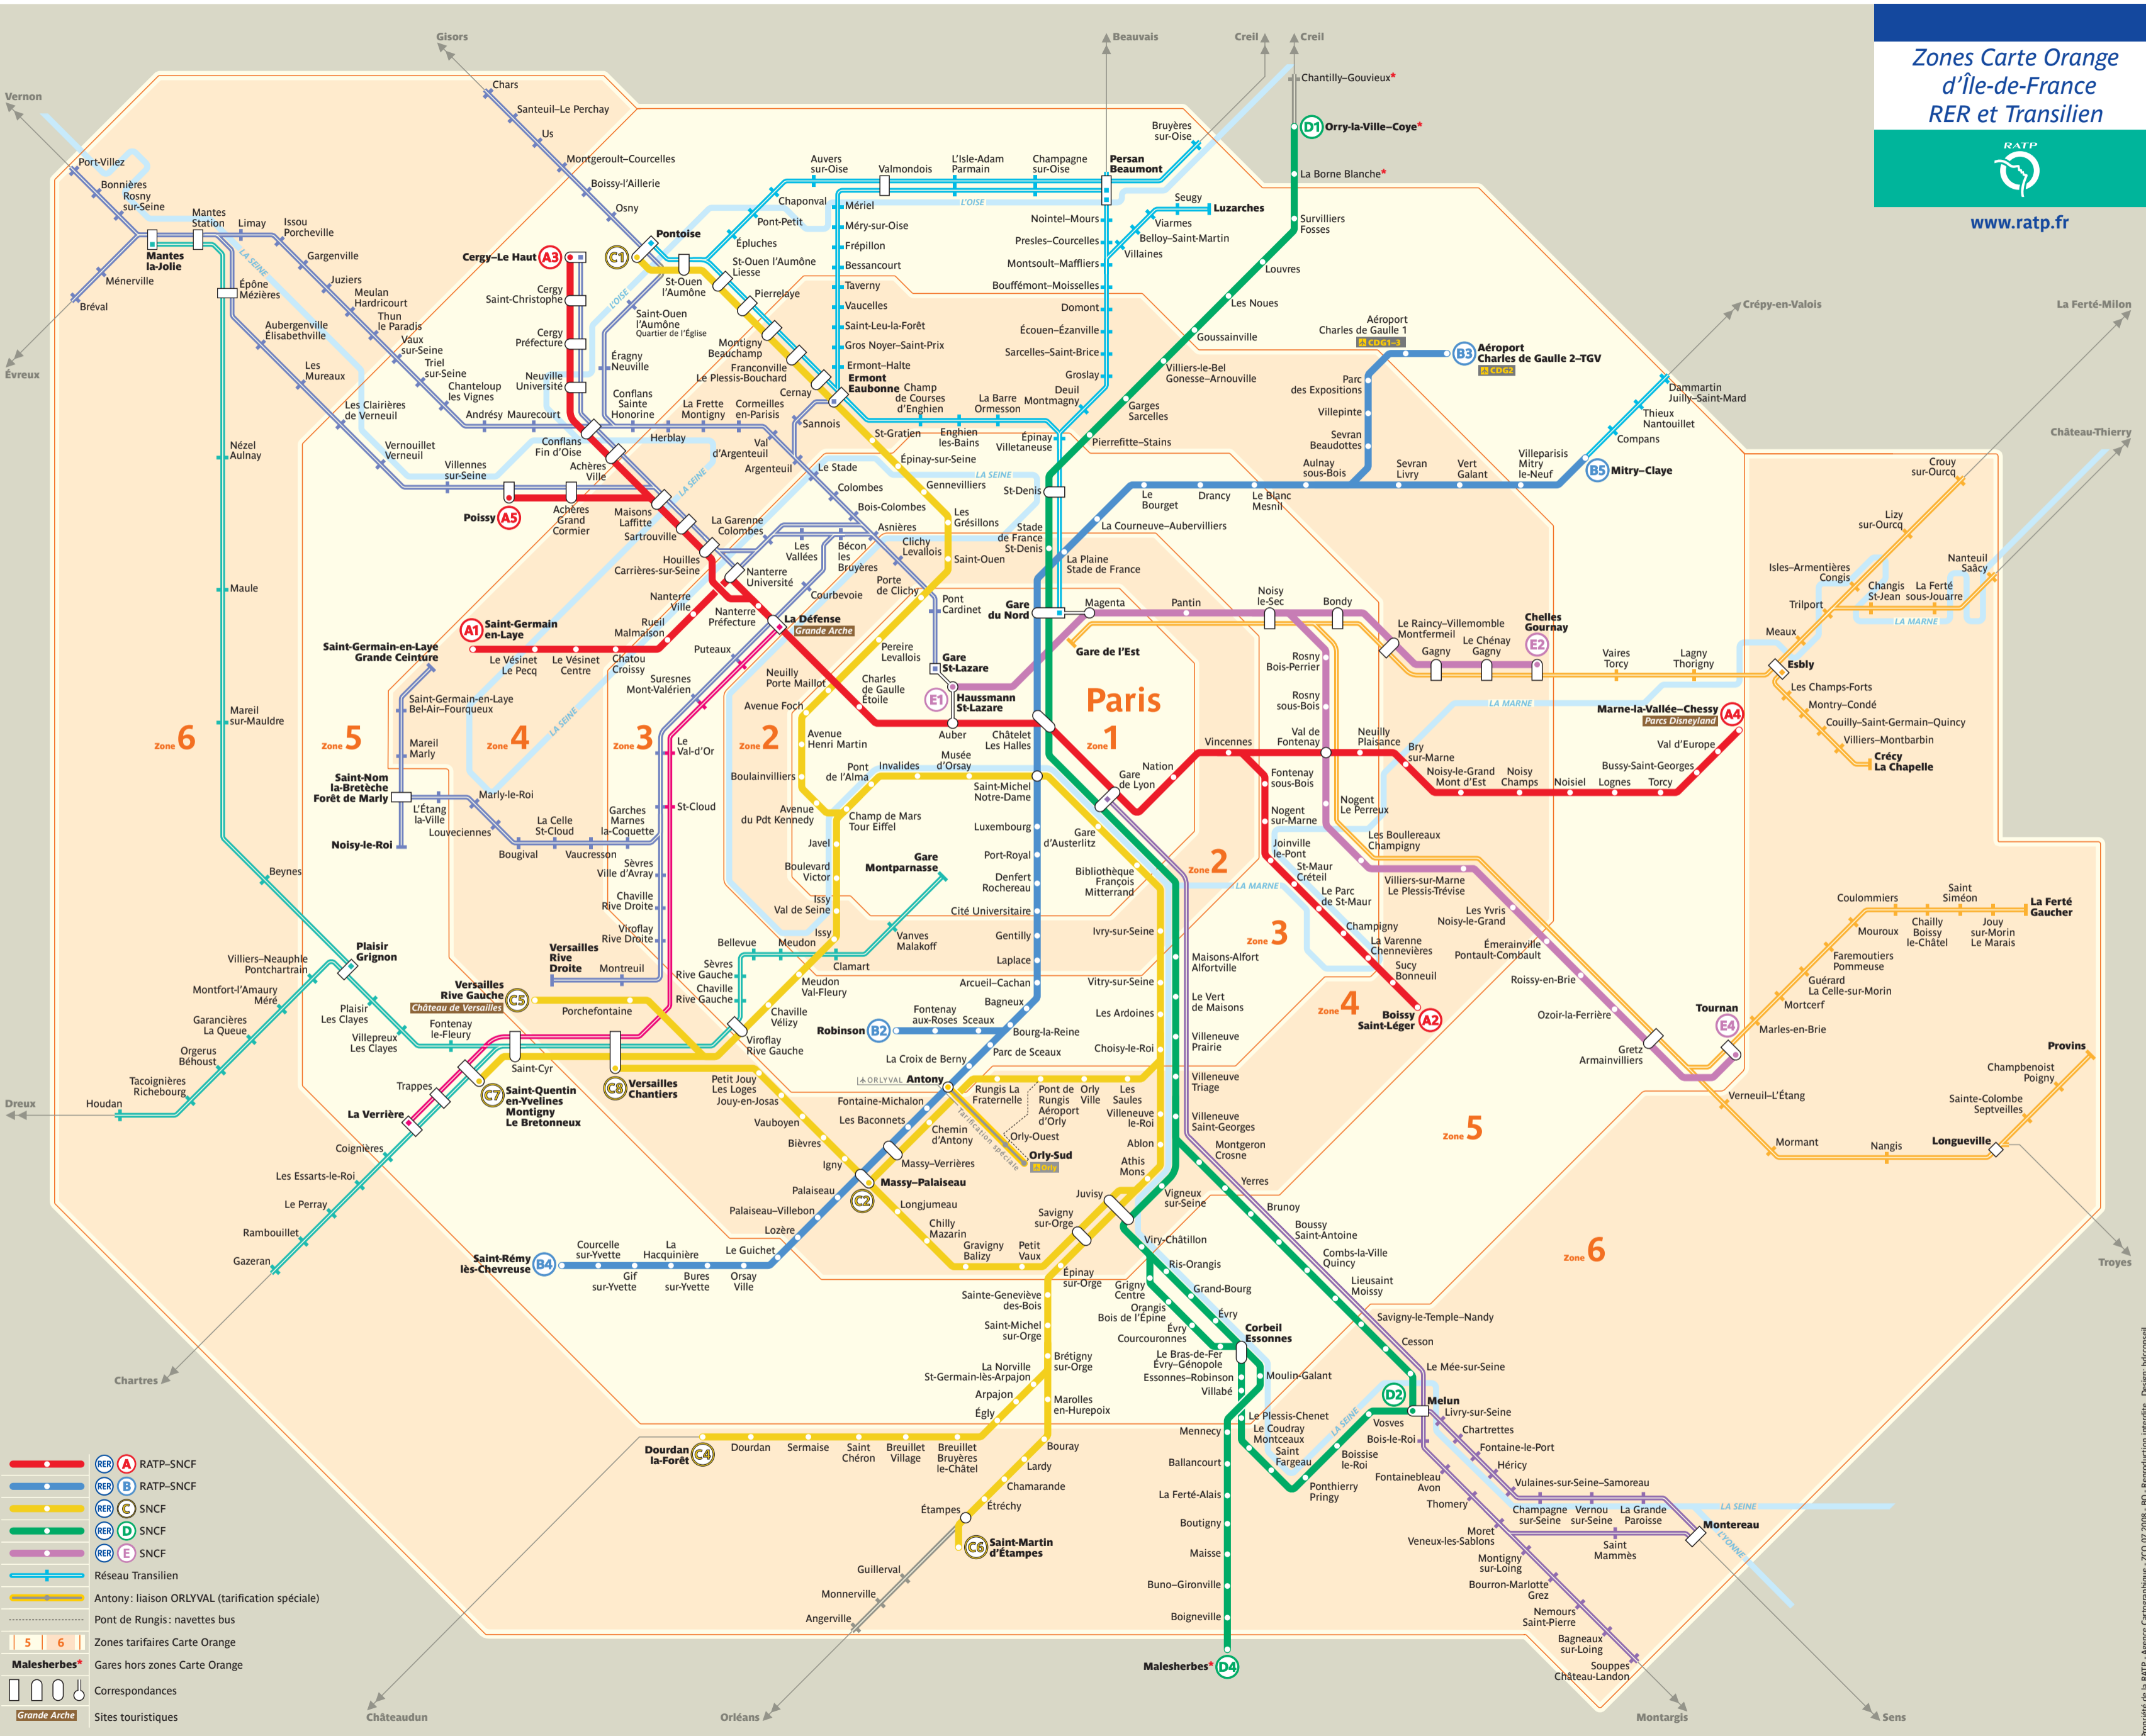

Zones Carte Orange d'Île-de-France RER et Transilien

www.ratp.fr

- RER (A) RATP-SNCF
- RER (B) RATP-SNCF
- RER (C) SNCF
- RER (D) SNCF
- RER (E) SNCF
- Réseau Transilien
- Antony: liaison ORLYVAL (tarification spéciale)
- Pont de Rungis: navettes bus
- Zones tarifaires Carte Orange
- Malesherbes* Gares hors zones Carte Orange
- Correspondances
- Grande Arche Sites touristiques